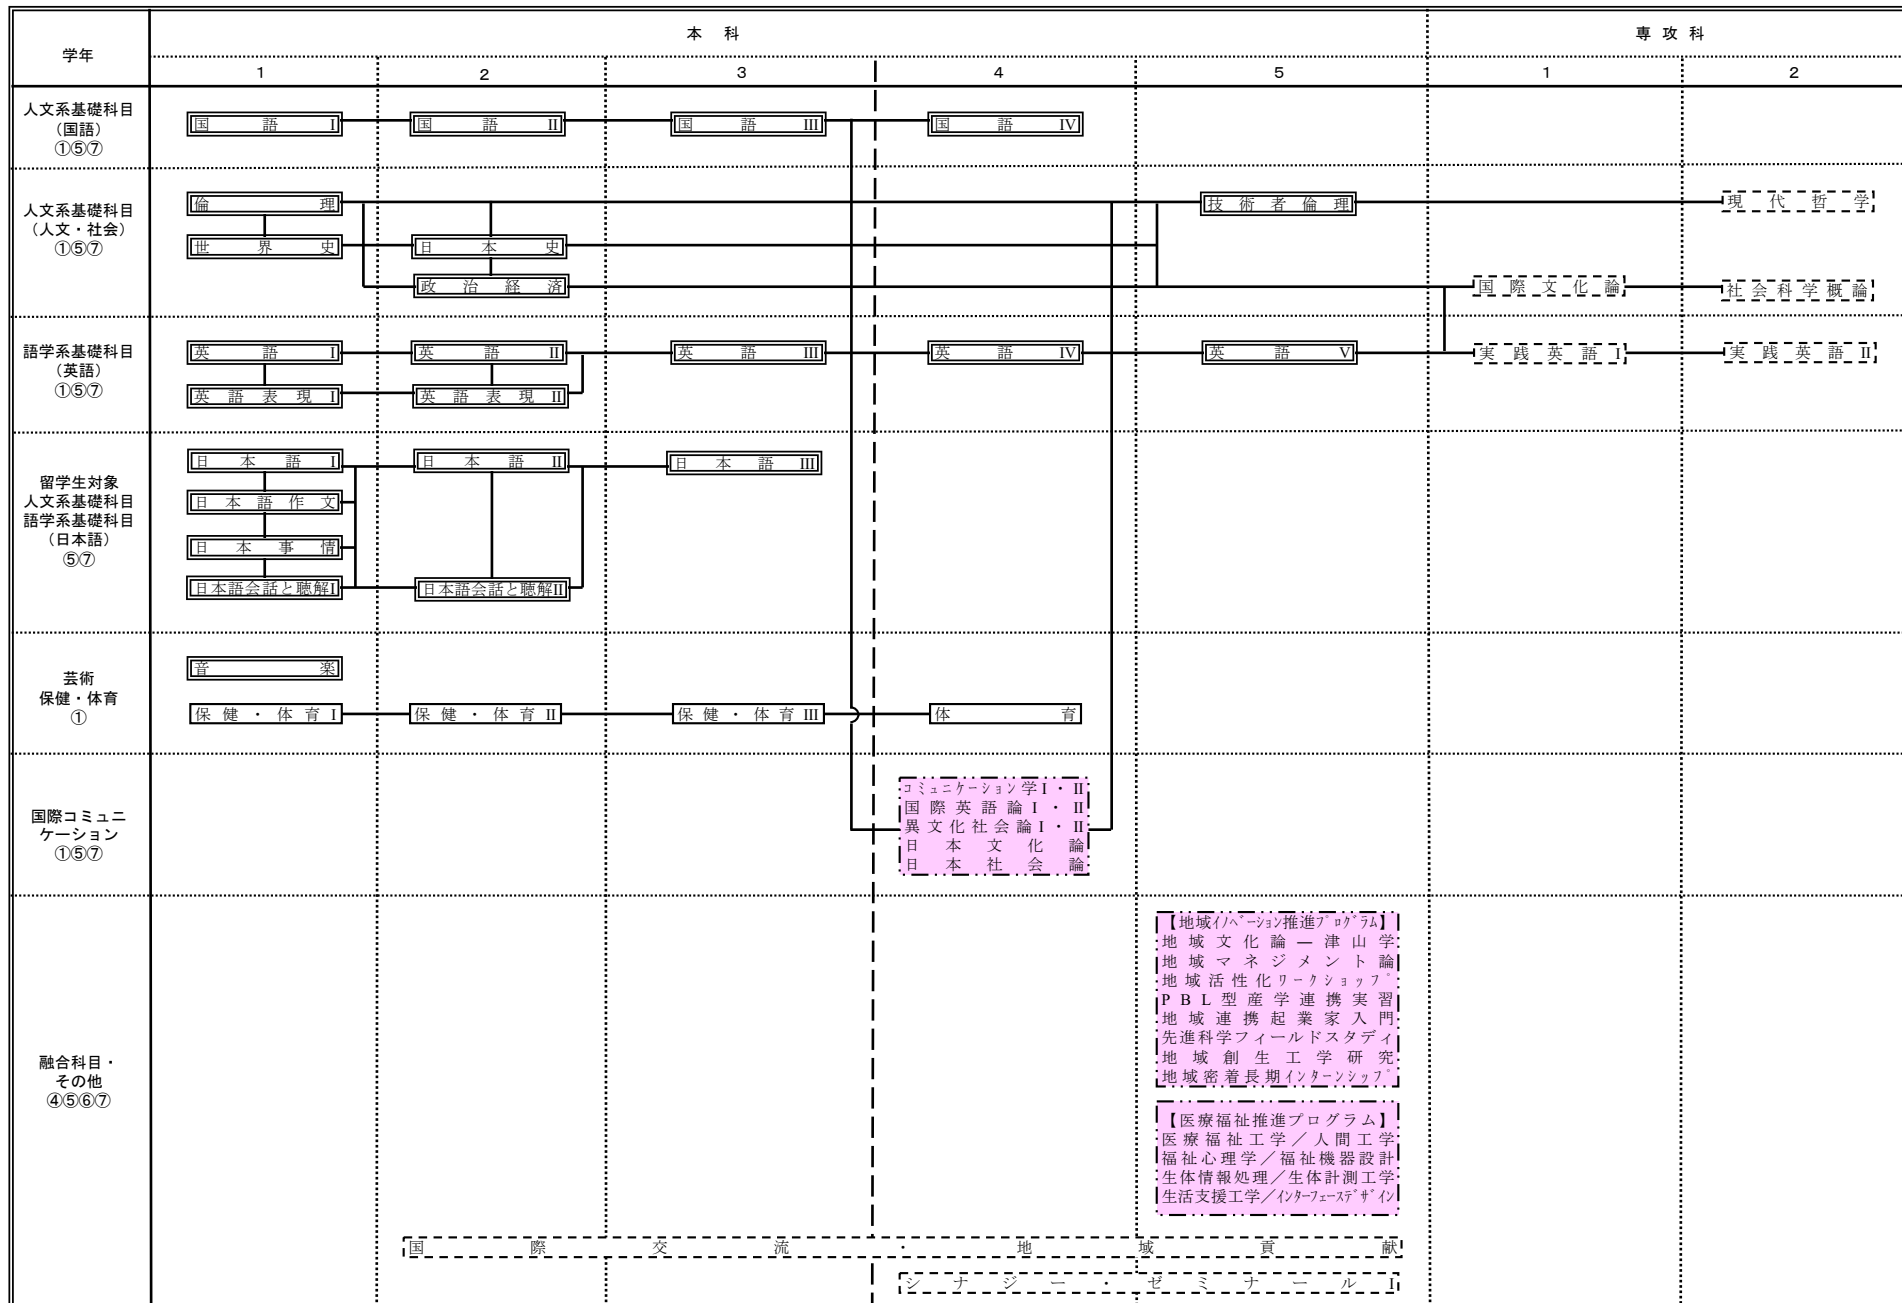

一般科目(理学系基礎科目及び全系基盤共通科目を除く)・推進プログラム 教育課程系統図(本科:平成28年度以降入学者用)

必修科目	必履修科目	履修選択科目	選択科目	理学系基礎科目 (全学共通科目) 【一般科目】	全系基盤共通科目 (基盤専門系科目) 【一般科目】	全系基盤共通科目 (基盤専門系科目) 【専門科目】	系必履修科目 (基盤専門系科目) 【専門科目】	選択プログラム科目 【専門科目】	融合科目 【専門科目】	左記以外
------	-------	--------	------	-------------------------------	---------------------------------	---------------------------------	-------------------------------	---------------------	----------------	------