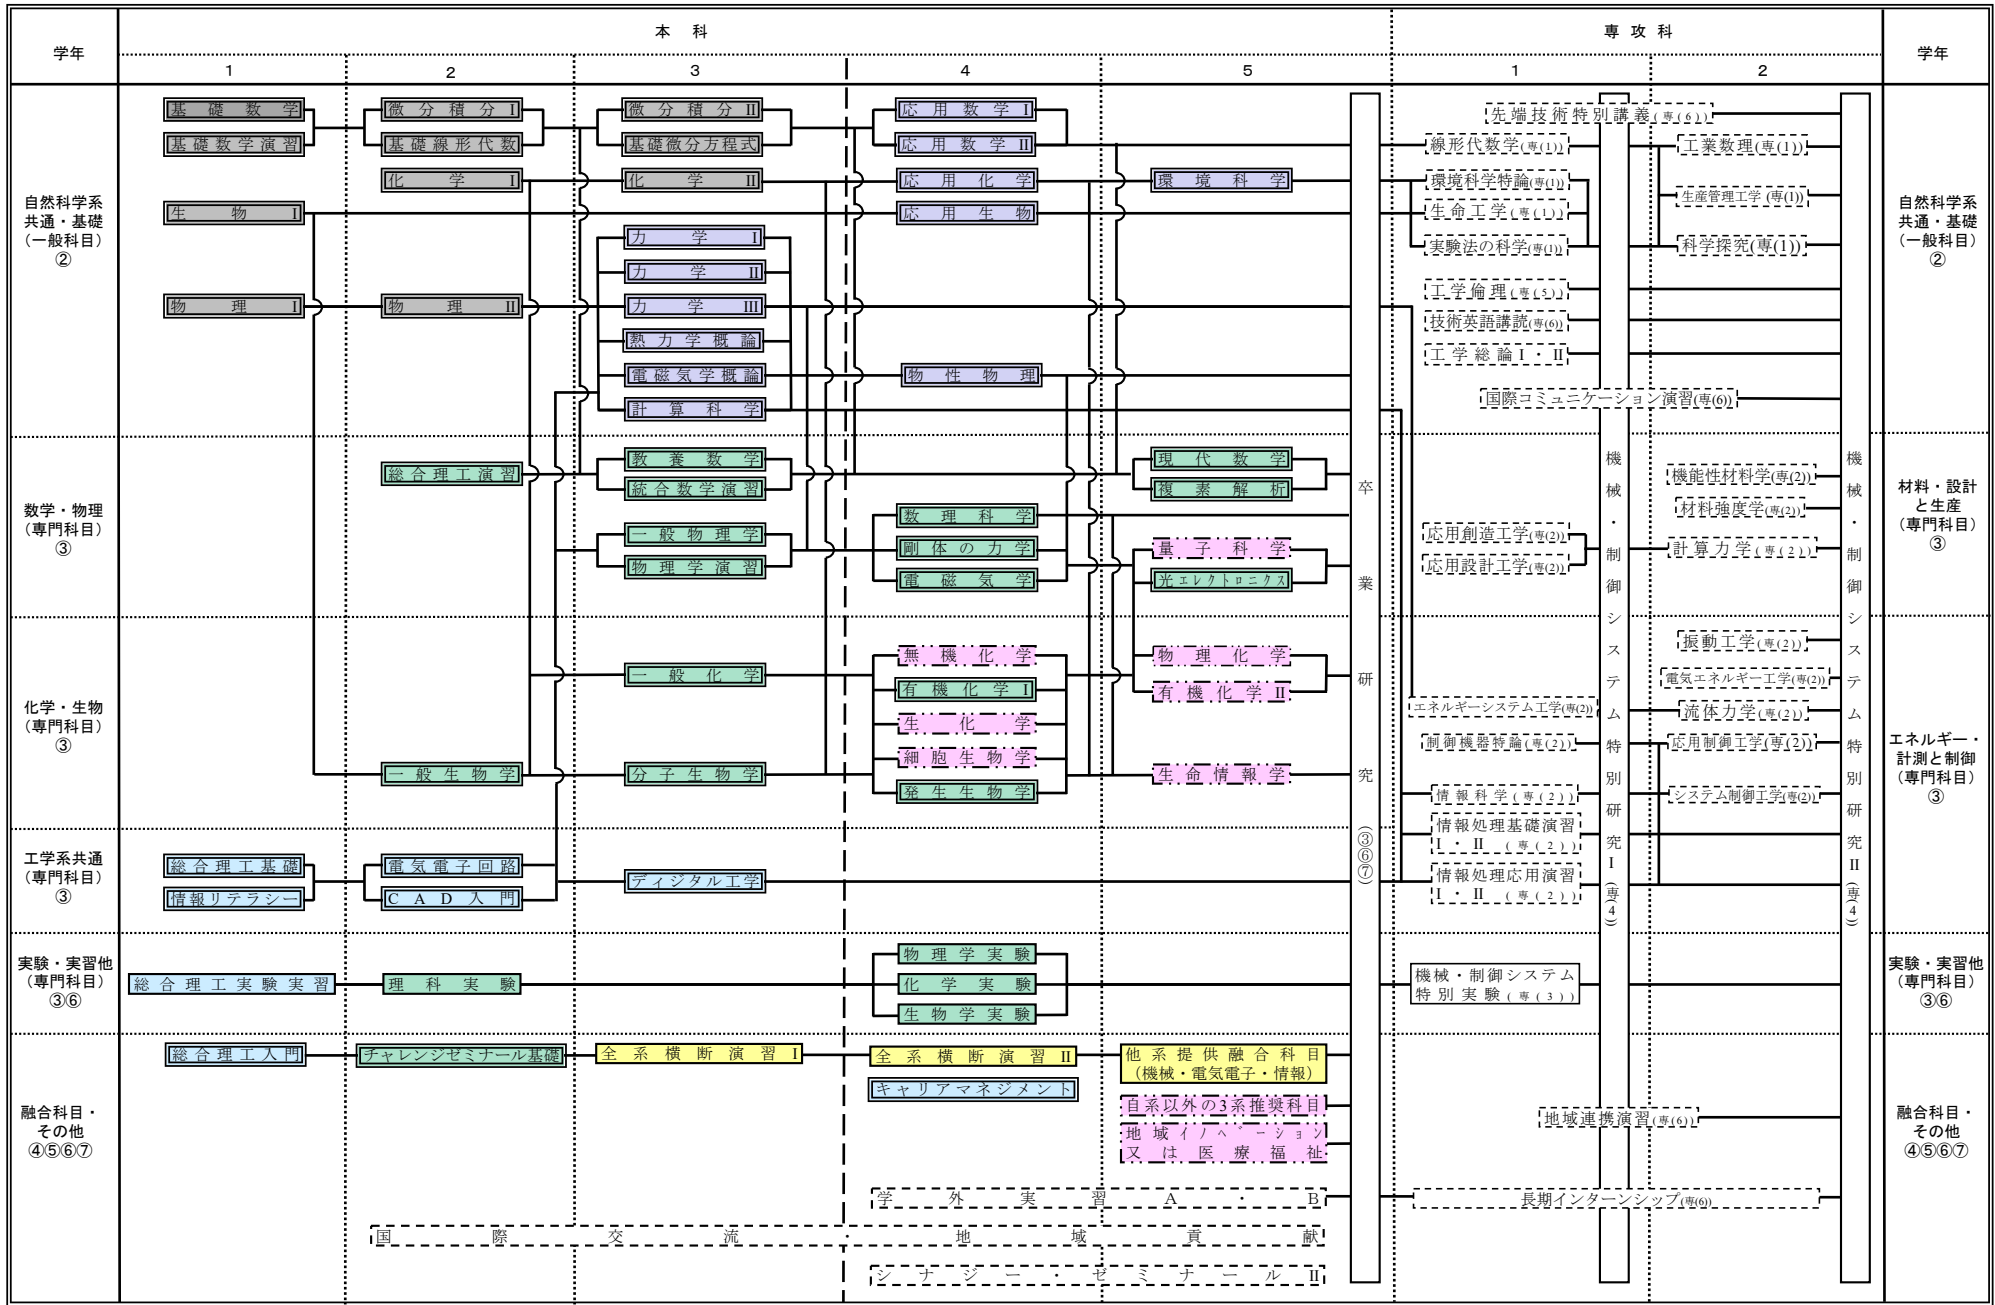

先進科学系(物質・生命科学プログラム)ー機械・制御システム工学専攻 教育課程系統図 (本科:平成28年度以降入学者用)

必修科目	必修修科目	履修選択科目	選択科目	理学系基礎科目 (全学共通科目) 【一般科目】	全系基盤共通科目 (基盤専門系科目) 【一般科目】	全系基盤共通科目 (基盤専門系科目) 【専門科目】	系必修修科目 (基盤専門系科目) 【専門科目】	選択プログラム科目 【専門科目】	融合科目 【専門科目】	左記以外
------	-------	--------	------	-------------------------------	---------------------------------	---------------------------------	-------------------------------	---------------------	----------------	------