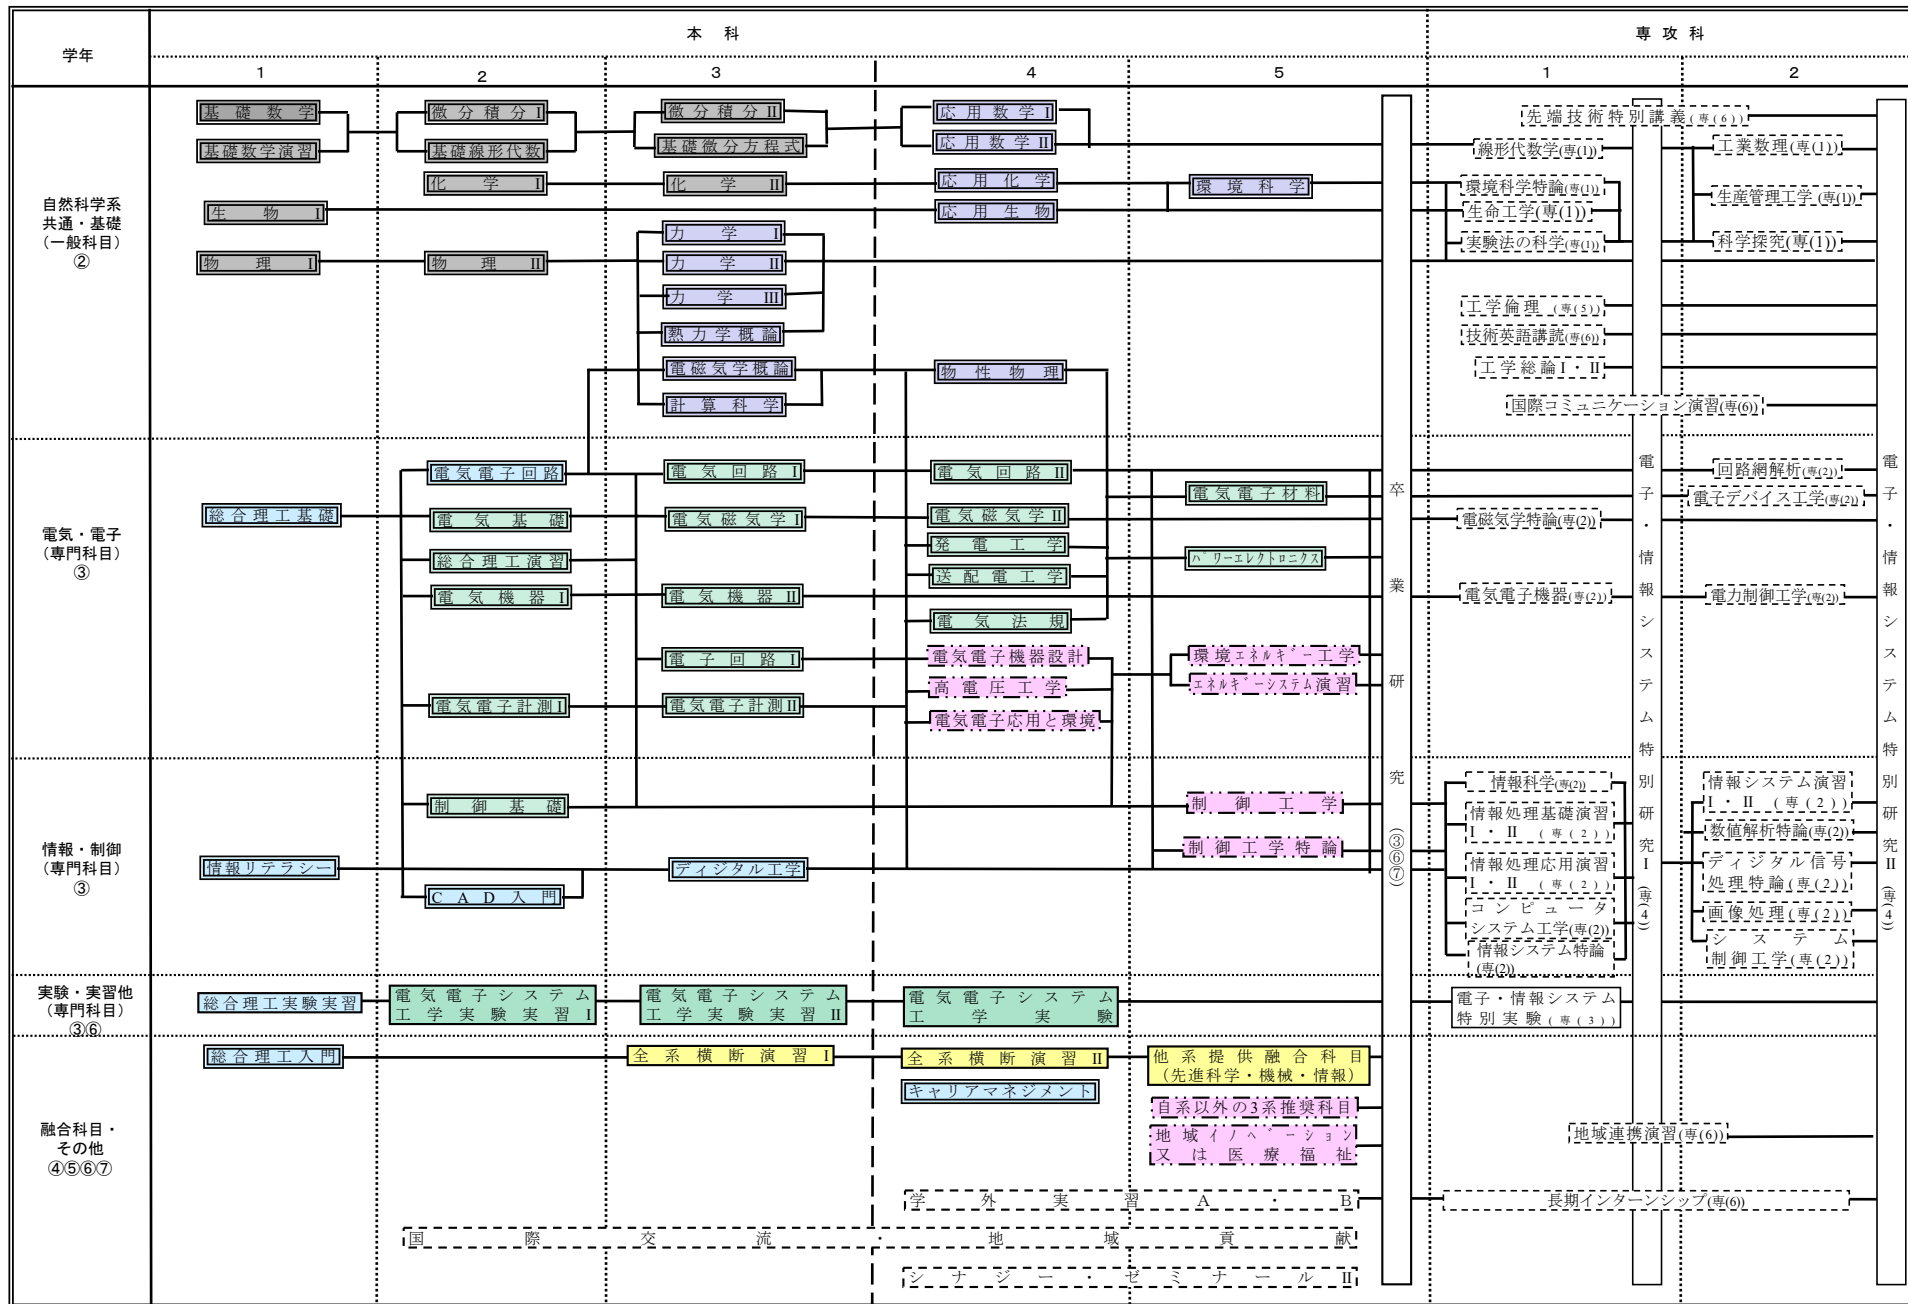

電気電子システム系(環境エネルギープログラム)－電子・情報システム工学専攻 教育課程系統図 (本科:平成28年度以降入学者用)

| | | | | | | | | | | |
|------|-------|--------|------|-------------------------------|---------------------------------|---------------------------------|-------------------------------|---------------------|----------------|------|
| 必修科目 | 必履修科目 | 履修選択科目 | 選択科目 | 理学系基礎科目 (全学共通科目) 【一般科目】 | 全系基礎共通科目 (基盤専門系科目) 【一般科目】 | 全系基礎共通科目 (基盤専門系科目) 【専門科目】 | 系必履修科目 (基盤専門系科目) 【専門科目】 | 選択プログラム科目 【専門科目】 | 融合科目 【専門科目】 | 左記以外 |
|------|-------|--------|------|-------------------------------|---------------------------------|---------------------------------|-------------------------------|---------------------|----------------|------|