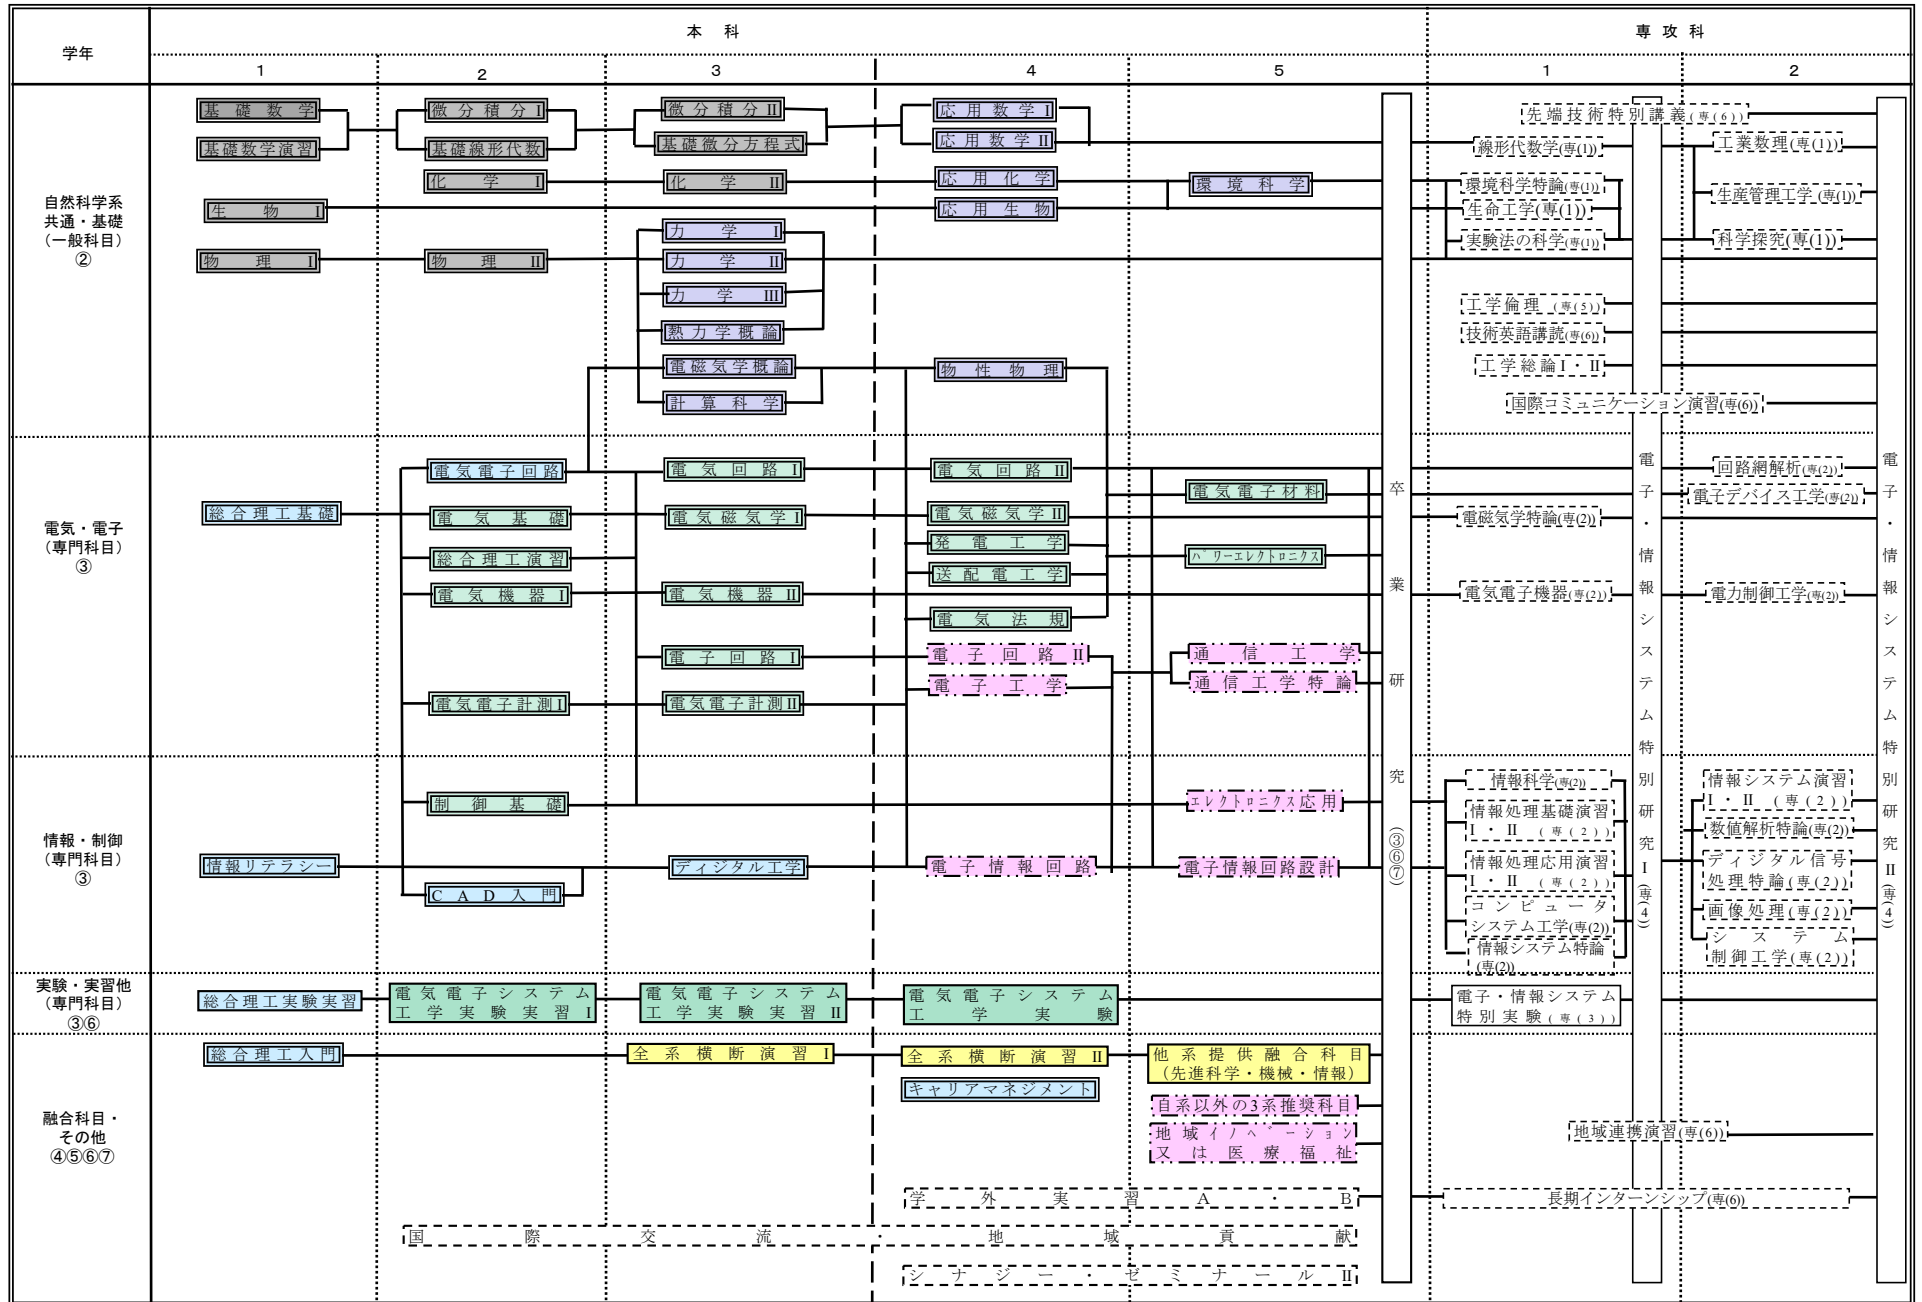

電気電子システム系(エレクトロニクスプログラム)－電子・情報システム工学専攻 教育課程系統図 (本科:平成28年度以降入学者用)

必修科目 必修科目 履修選択科目 選択科目

理学系基礎科目 (全学共通科目) 【一般科目】

全系基盤共通科目 (基盤専門科目) 【一般科目】

全系基盤共通科目 (基盤専門科目) 【専門科目】

系必履修科目 (基盤専門科目) 【専門科目】

選択プログラム科目 【専門科目】

融合科目 【専門科目】

左記以外