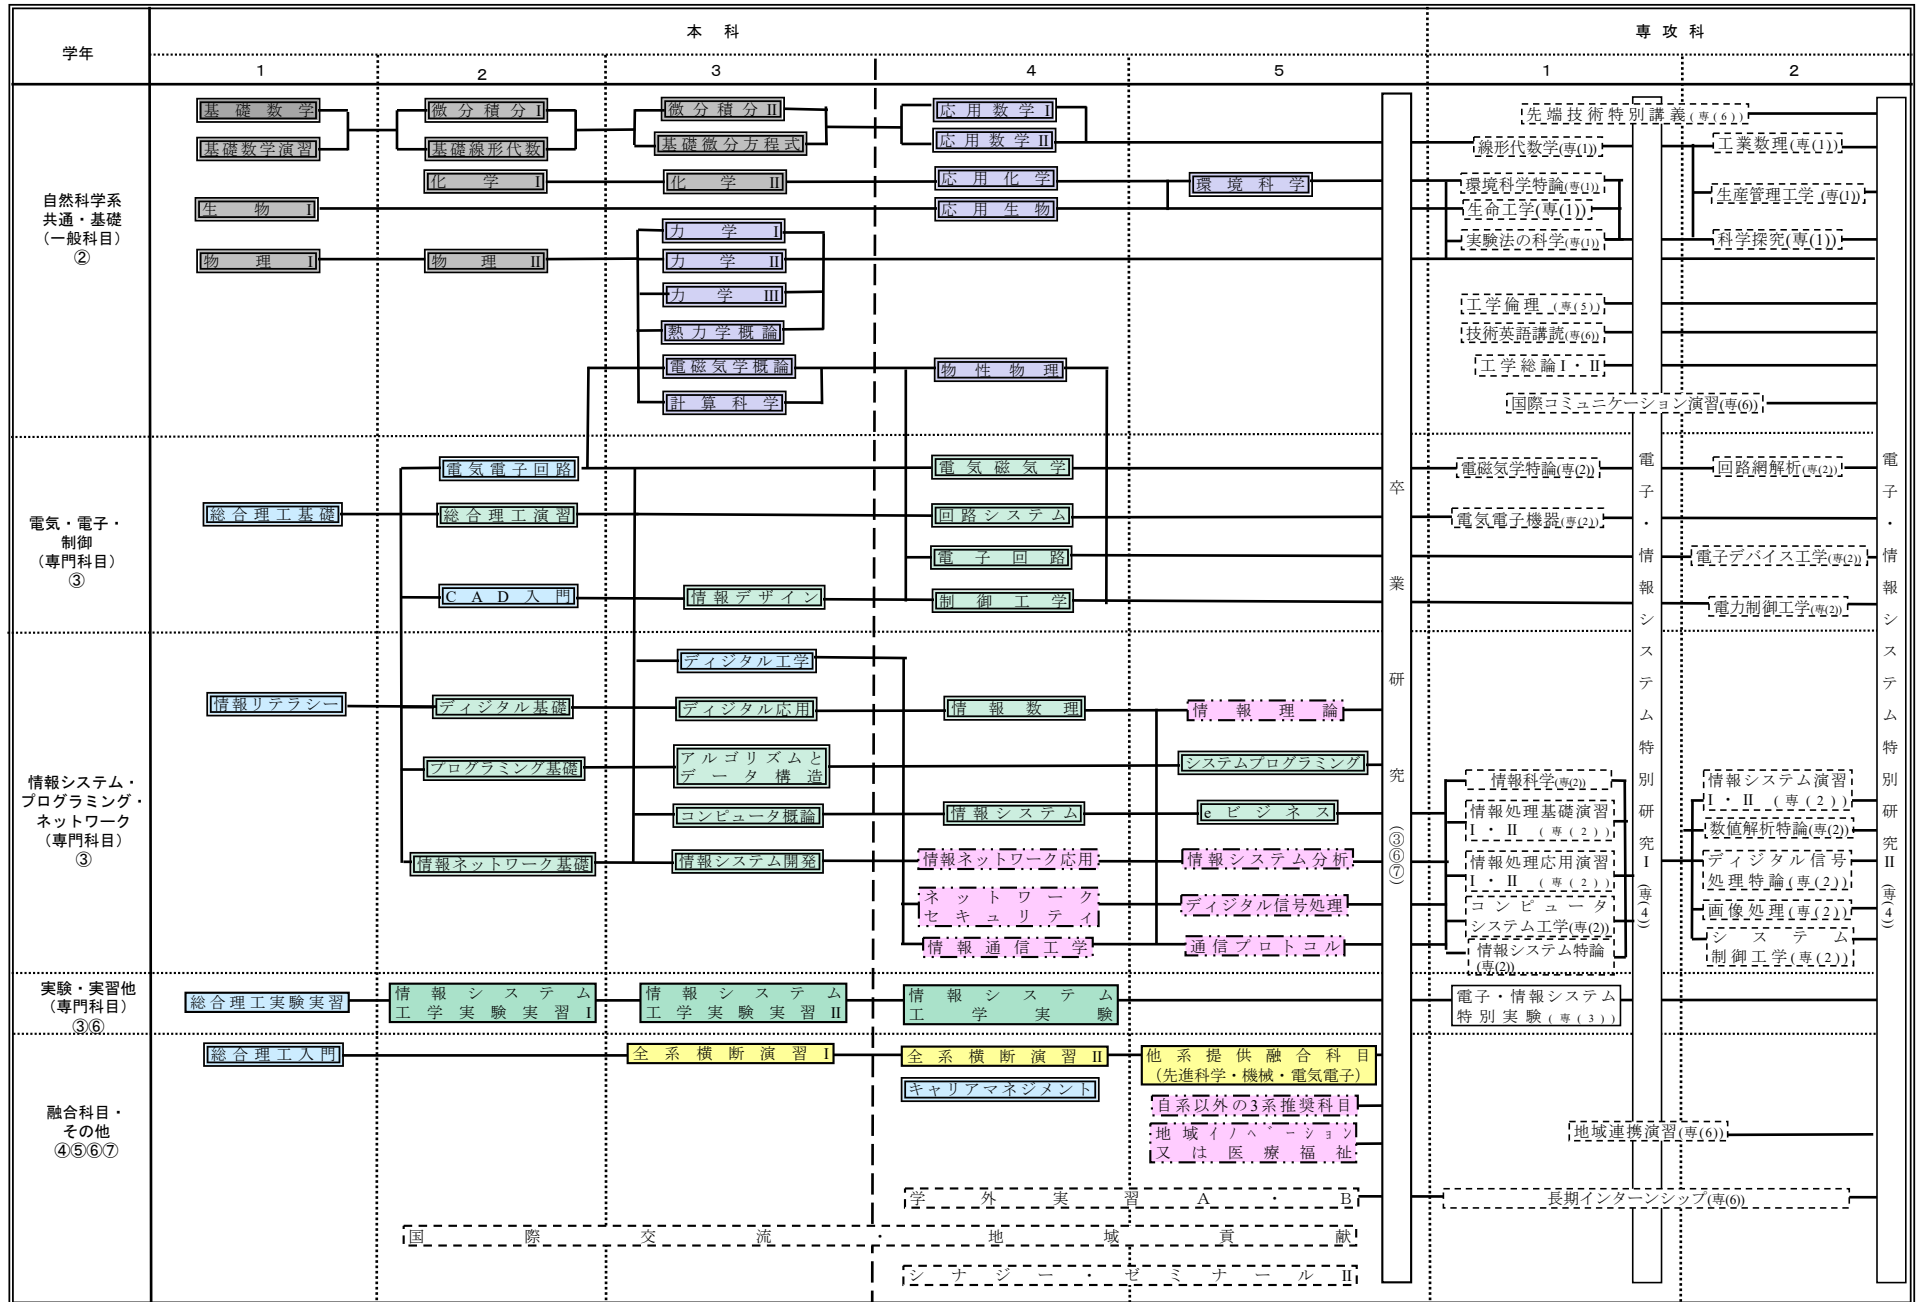

情報システム系(ネットワークプログラム)－電子・情報システム工学専攻 教育課程系統図 (本科:平成28年度以降入学者用)

必修科目 必修科目 履修選択科目 選択科目

理学系基礎科目 (全学共通科目) 【一般科目】

全系基盤共通科目 (基盤専門系科目) 【一般科目】

全系基盤共通科目 (基盤専門系科目) 【専門科目】

系必履修科目 (基盤専門系科目) 【専門科目】

選択プログラム科目 【専門科目】

融合科目 【専門科目】

左記以外