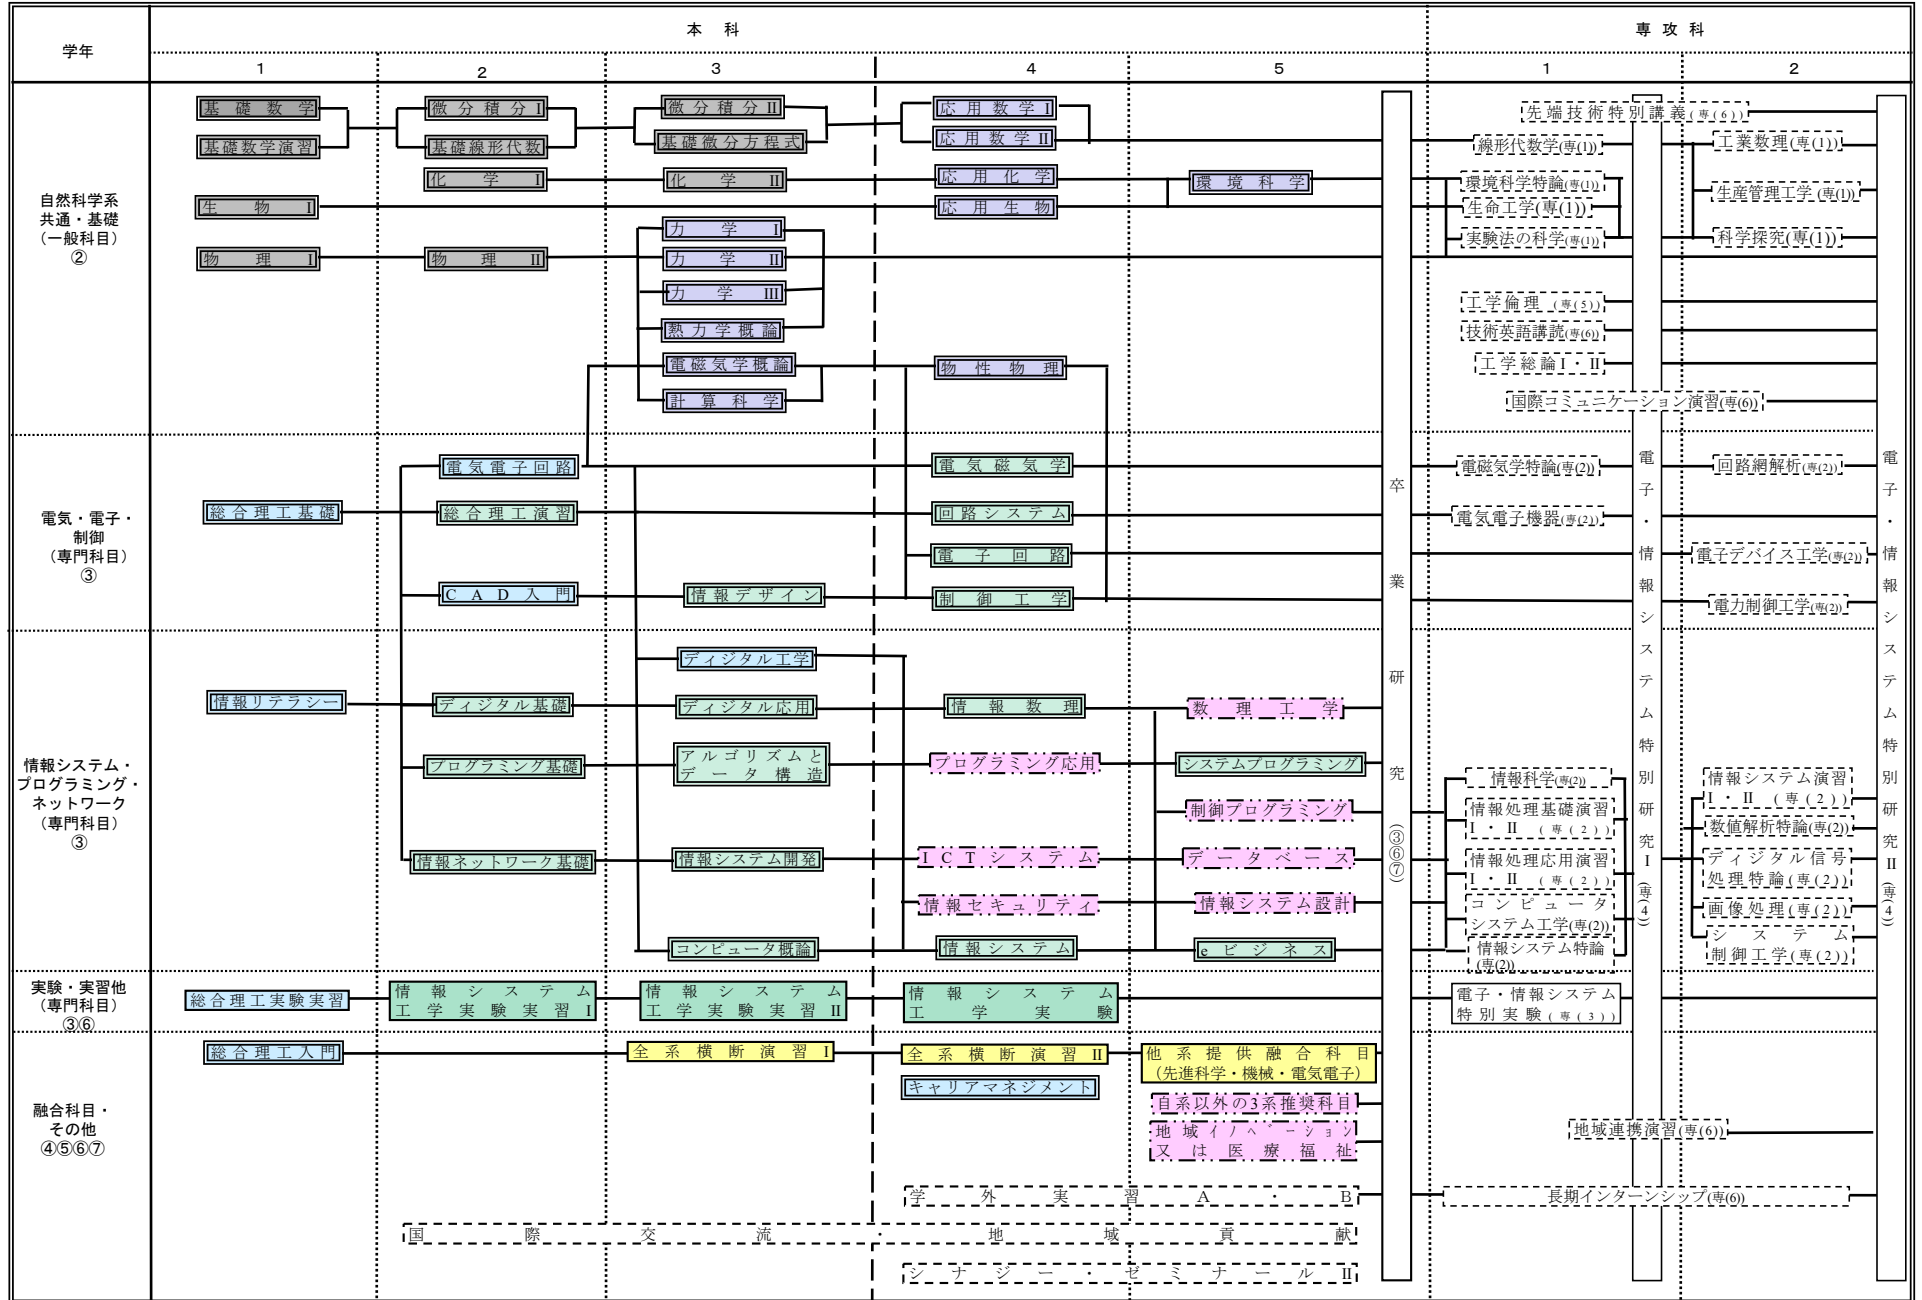

情報システム系(ICTプログラム)－電子・情報システム工学専攻 教育課程系統図 (本科:平成28年度以降入学者用)

必修科目 必修科目 履修選択科目 選択科目

理学系基礎科目(全学共通科目)【一般科目】

全系基盤共通科目(基盤専門系科目)【一般科目】

全系基盤共通科目(基盤専門系科目)【専門科目】

系必履修科目(基盤専門系科目)【専門科目】

選択プログラム科目【専門科目】

融合科目【専門科目】

左記以外