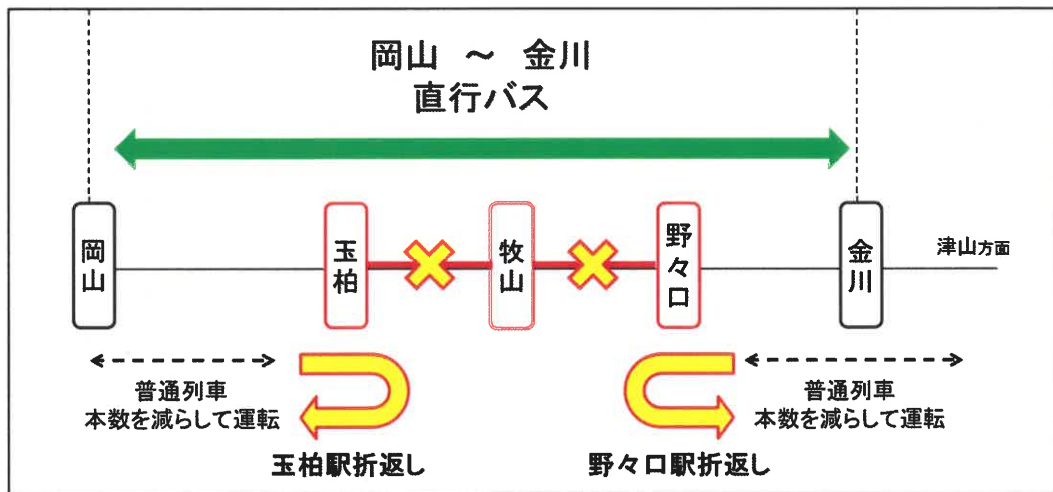

別紙

津山線臨時ダイヤ及び岡山～金川駅間のバス代行等について

この度の「平成30年7月豪雨」の影響でお亡くなりになられた方々に心よりご冥福をお祈り申し上げますとともに、被災された皆様方にお見舞いを申し上げます。

また、多くの線区で運転見合わせが発生しており、さらに開通した線区においても列車の編成が少ないため、本数を減らして運転を行うなど、ご利用のお客様には、ご不便とご迷惑をお掛けしておりますことをお詫び申し上げます。

このたび、7月17日（火）から津山線（岡山～玉柏駅間及び野々口～津山駅間）の運転を再開し、岡山～金川駅間で直行バスによる輸送を実施いたします。

1. 実施期間

2018年7月17日（火）から当分の間 ※各日6時頃～22時頃まで

2. 津山線臨時ダイヤについて【別表1】

3. バス代行について【別表2】

(1) 実施区間

津山線 岡山～金川駅間 直行バス

※ 直行バス（岡山～金川）と津山線列車（金川～津山）は概ね接続しております。

※ 岡山～金川駅間の各駅には停まりません。

(2) バス所要時間

概ね40～50分 ※道路事情により変わります。

4. その他

- ・快速「ことぶき」は当分の間運転を行いません。具体的な時刻は別紙をご覧ください。
- ・列車の時刻はバス代行を考慮した特別ダイヤであり、津山線全線運転再開後は従来のダイヤでの運行に戻る予定です。
- ・道路事情によりバス輸送に遅延が発生し、列車への乗り換えができない場合があります。
- ・バス輸送には限りがありご乗車いただけない場合があります。

以上