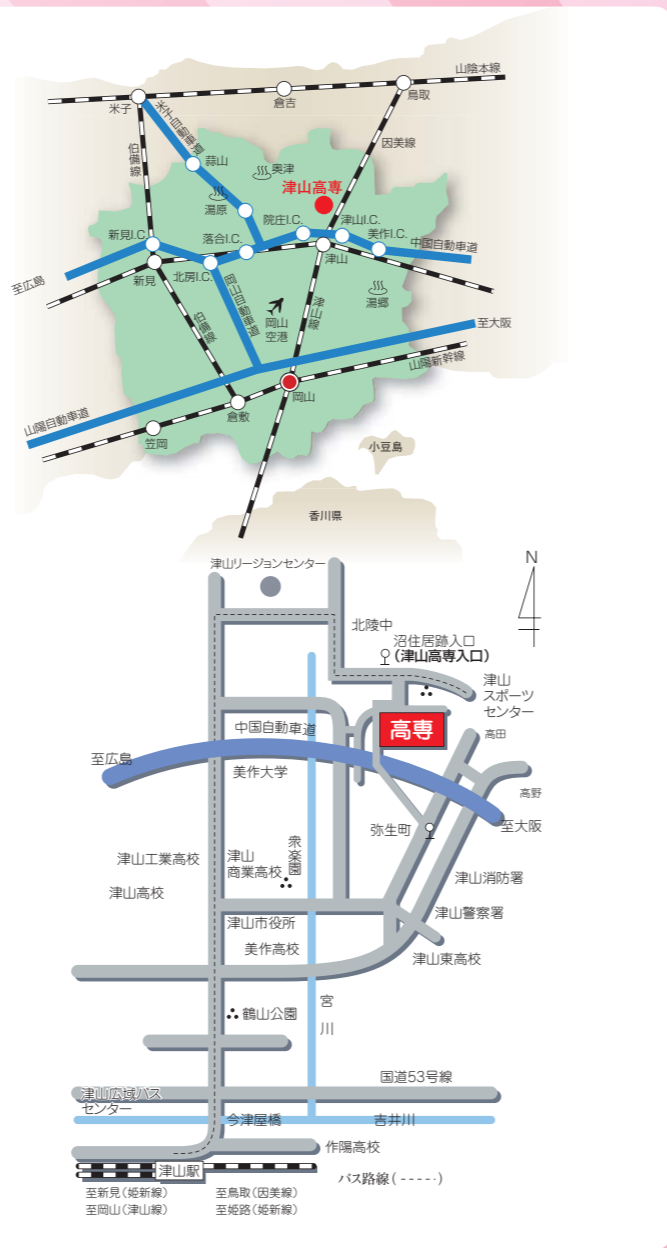

- 休み時間 -

- 放課後 -

進学、入学試験に関するお問い合わせはこちらまでお気軽にどうぞ。

津山工業高等専門学校 進路相談室

TEL:0868-24-8292

E-Mail : nyugaku@tsuyama-ct.ac.jp URL : <http://www.tsuyama-ct.ac.jp/>

選択肢のひとつ

津山高専

女子中学生のみなさんへ

津山高専キャラクター
女子会までくればん

2013年7月作成

独立行政法人 国立高等専門学校機構
津山工業高等専門学校

T K T \$

- 登校 -

- 授業 -